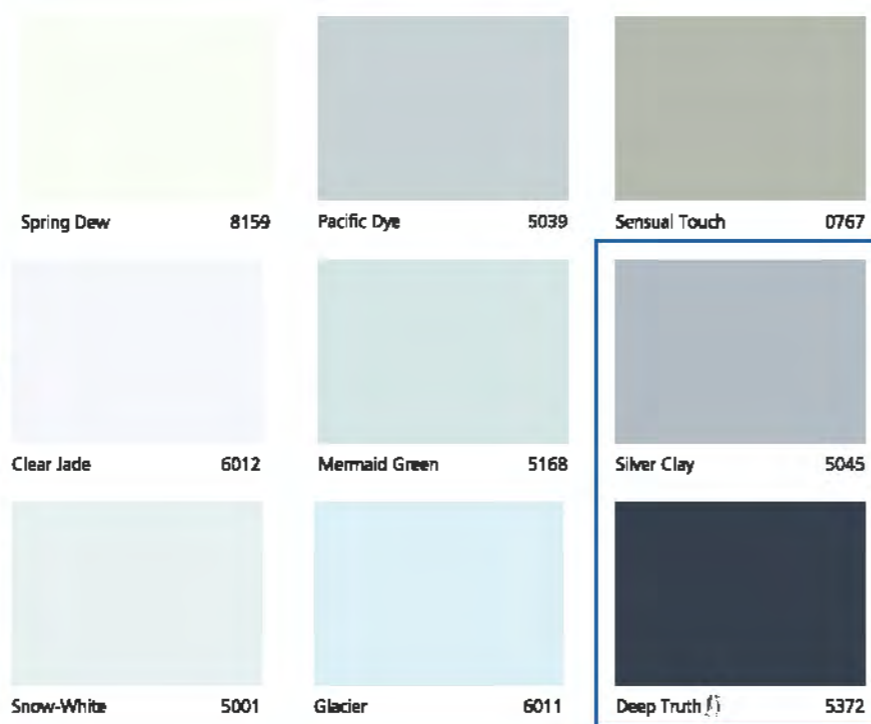

# Colour My Home

เติมสีสันให้บ้านคุณ  
ภายนอก | ภายใน

Wall: Cedar 8014  
Trim (window): Secret Garden 8427  
Trims: Jasmine White 0512

Wall: Tea Flower 2104  
Wall (Left): Mermaid Green 5168  
Ceiling: Morning Fog 9918

## ESSENCE เอสเซนส์

□ Pacific Dye 5039

□ Silver Clay 5045

□ Oakwood 2364

□ Antique White 1016

□ Sweet Nectar 1150