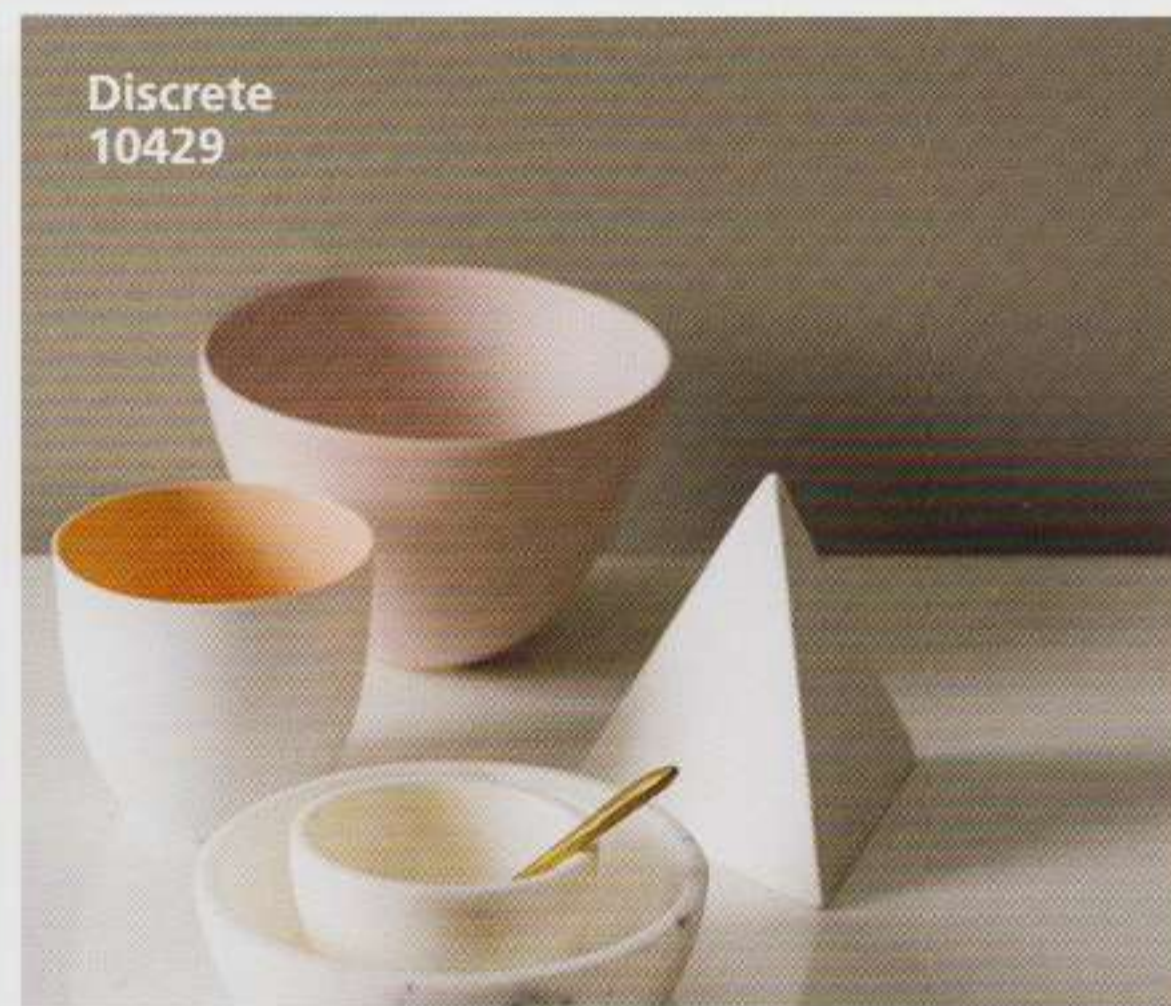

Jotun Fresh & Vibrant Collection

เจตุน Fresh & Vibrant Collection เป็นคอลเล็กชันที่ให้ความรู้สึกสดชื่น สดใส สดุดสนาน และมีบรรยากาศที่เต็มไปด้วยความสร้างสรรค์

สีชมพูคอรัล เป็นเฉดสีที่ให้พลังงานที่ทำให้เราสามารถสนุกสนานไปกับชีวิต ในขณะที่สีฟ้าอมเขียวให้ความรู้สึกสงบ และผ่อนคลาย จากความยุ่งเหยิงวุ่นวายของชีวิตในทุกๆวัน ทั้งสองสีนี้ผสมผสานให้เรามีเวลากับความสุขในทุกวันของชีวิต

สีโทนฟ้าอมเขียวเรียกได้ว่าเป็นเทรนด์สีที่มาแรงในทุกวันนี้ Scooter 5397 เป็นเฉดสีที่ให้ความอบอุ่น และให้ความสวยงามหรูหราเมื่อจับคู่กับ 5362 Fusion

สีชมพูสด Maple Salmon 2456 เป็นเฉดสีที่สามารถสร้างความสดใสให้กับวันของเรา ด้วยพลังงาน และความเข้มข้นของเฉดสี Butterfly 2602 เติมความสุขให้กับจิตใจ กลุ่มโทนสีแดงมีอิทธิพลต่อคุณ ให้คุณรู้สึกถึงพลังงานที่มีอยู่รอบตัว

สำหรับโทนสีชมพูคอรัล ในแบบนุ่มนวล ด้วยเฉดสี Bliss 2374 ในโลกของการตกแต่งภายในทุกวันนี่เราจะเห็นได้ถึงถึงความสวยงามในทุกๆส่วน

ตั้งแต่เฟอร์นิเจอร์รูปจนถึงข้าวของเครื่องใช้ภายในบ้าน Winery 2846 ให้ความรู้สึกกระตือรือร้น ขณะเดียวกันก็ให้ความหรูหราที่สัมผัสได้ในคอลเล็กชันนี้

ขอให้คุณสนุกสนานในการเติมเต็มให้โลกเต็มไปด้วยสีสันสดใสไปกับเจตุน

Lisbeth Larsen
Global Colour Manager

★ สามารถผลิตได้ในมาจสติกเท่านั้น

■ สามารถผลิตได้ในมาจสติก และ-สเททริกซ์ เซมิกลอส เท่านั้น

Premium colour

ตัวอย่างทั้งหมดเป็นการจำลองเฉดสีที่ใกล้เคียงของจริงเท่านั้นเนื่องจากระบบการพิมพ์ควรเทียบเคียงสีตัวอย่างกับเฉดสีจริงอีกครั้ง