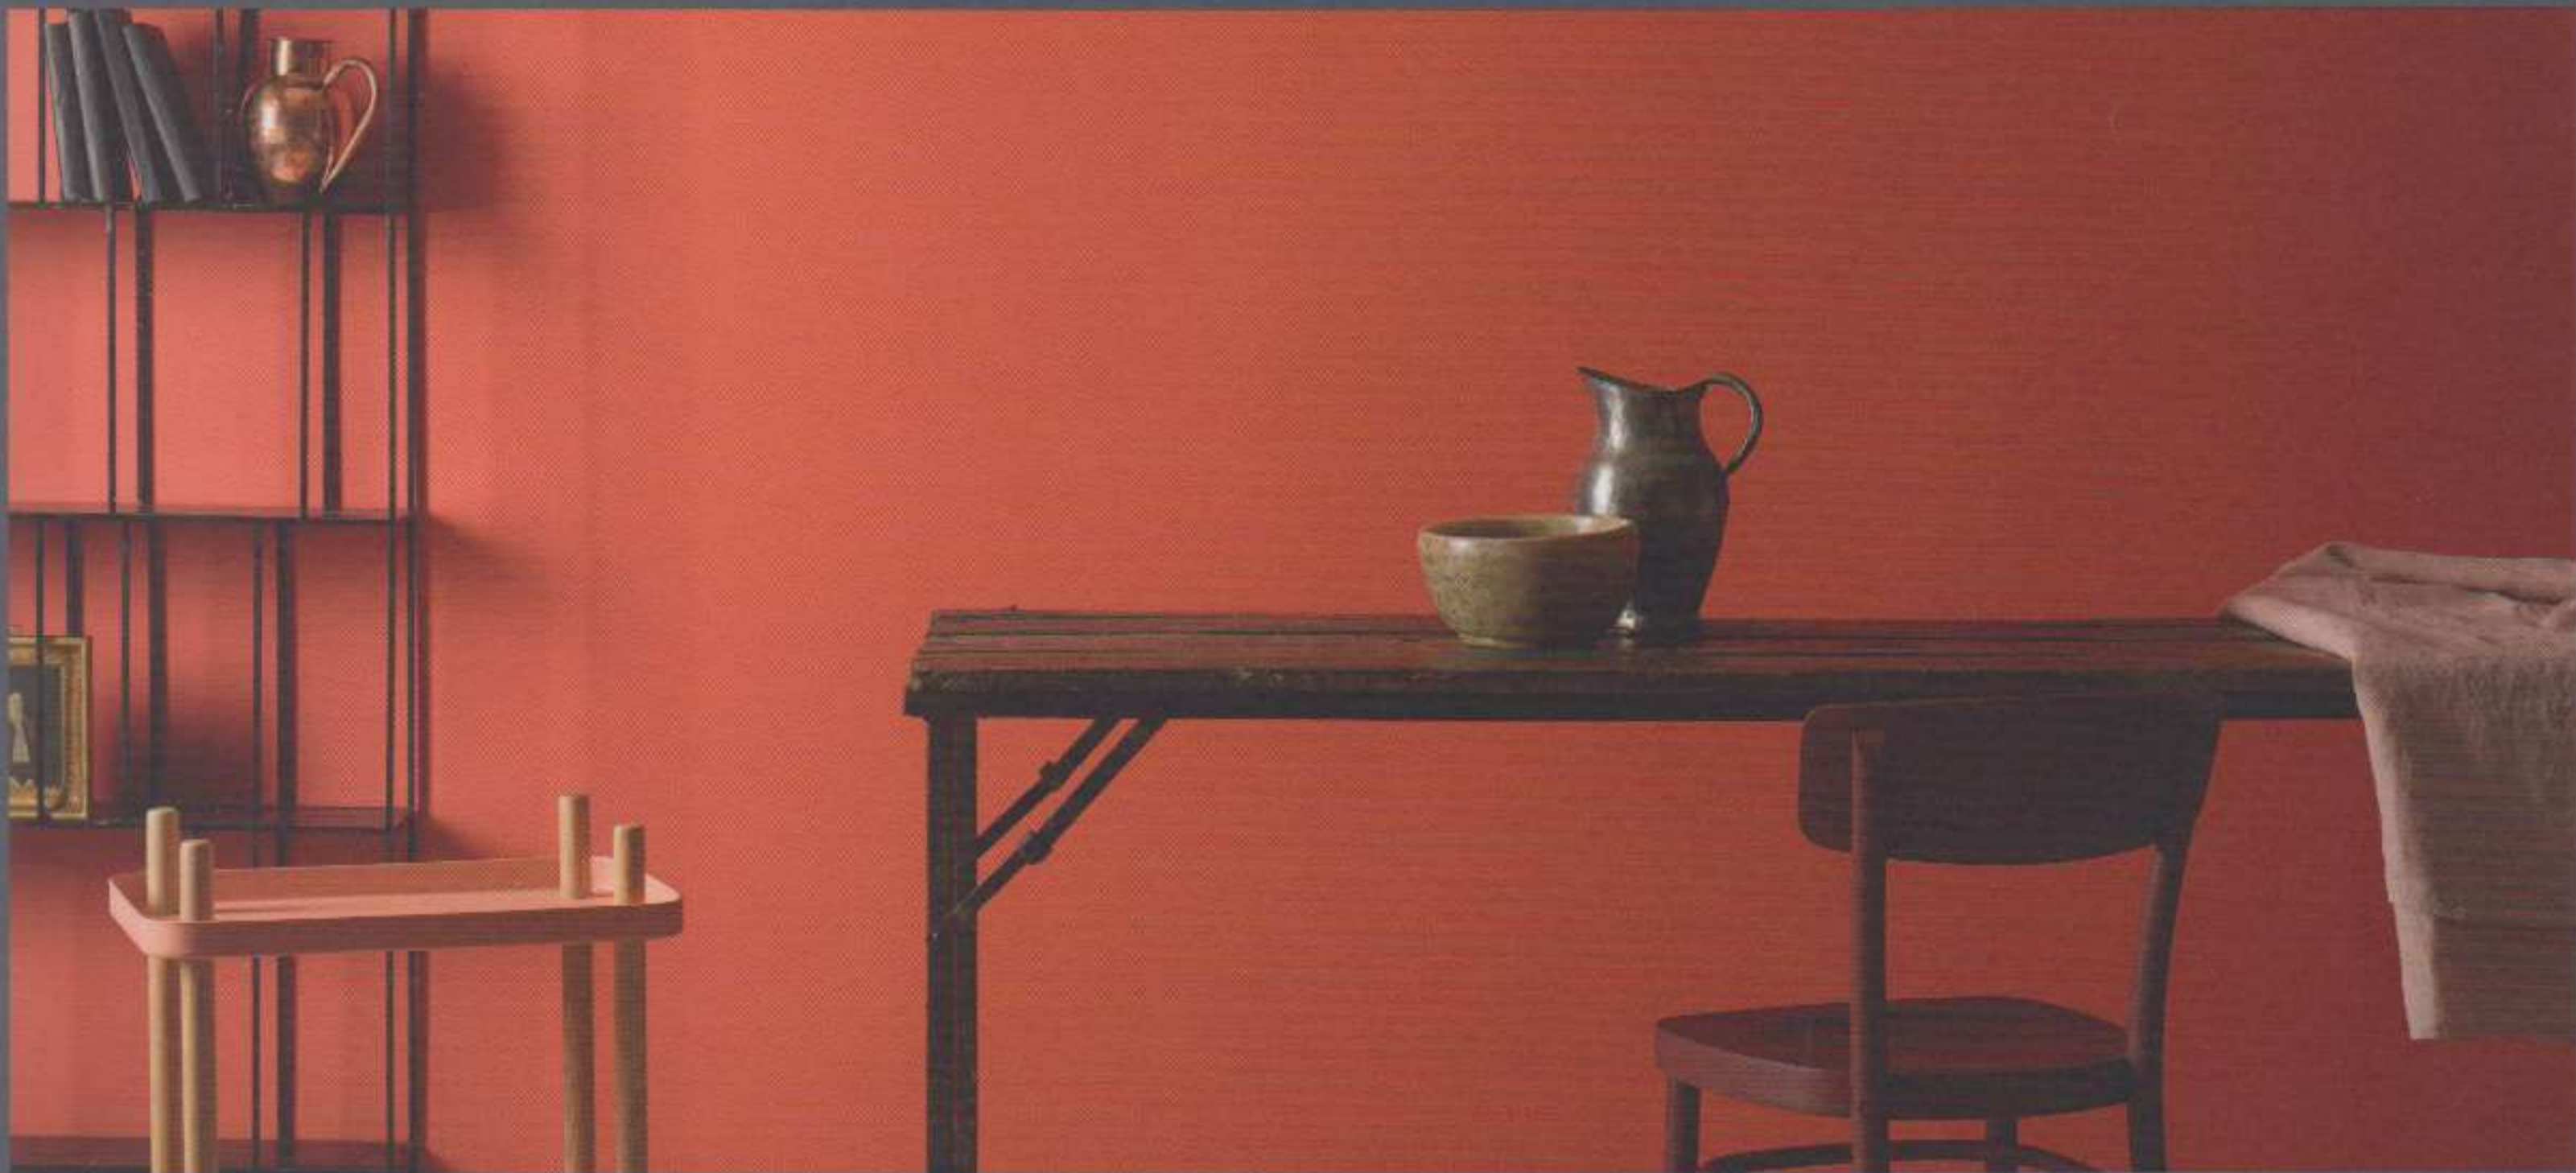

สีสวยมีชีวิตชีวา

MAJESTIC True Beauty ให้สีที่ทำให้ผนังบ้านคุณมีชีวิตชีวาน่าดึงดูดใจเพิ่มความงามให้บ้านคุณสวยไปอีกนานแสนนาน

เนียนเรียบหรูหรา

MAJESTIC True Beauty ให้ฟิล์มสีเนียนเรียบสวยงามหรูหรายาวนานชวนสัมผัสรู้สึกระดับของความงามเพื่อบ้านคุณ

สวยทนเช็ดล้างได้

MAJESTIC True Beauty ไม่เพียงให้สีสวยงาม คุณยังสามารถขจัดคราบสกปรกบนผนังได้อย่างง่ายดาย โดยไม่ทำลายความสวยงามของฟิล์มสีผนังบ้านคุณจึงยังคงความสวยงามมีชีวิตชีวา

ป้องกันเชื้อรา
และแบคทีเรีย

สวยตั้งแต่
โบ 2 ชั่วโมง

ใช้ง่าย

TGL 4-R3-08

มอก. 2321-2549